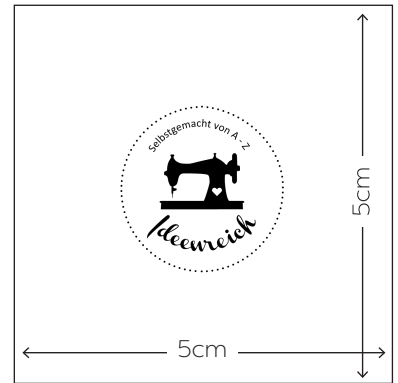

Badhandschuh

1x Aussehnstoff
1x Innenstoff
1x Thermostoff

Badhandschuh

1x Aussehnstoff
1x Innenstoff
1x Thermostoff

Das Schnittmuster enthält 1cm
Nahtzugabe.